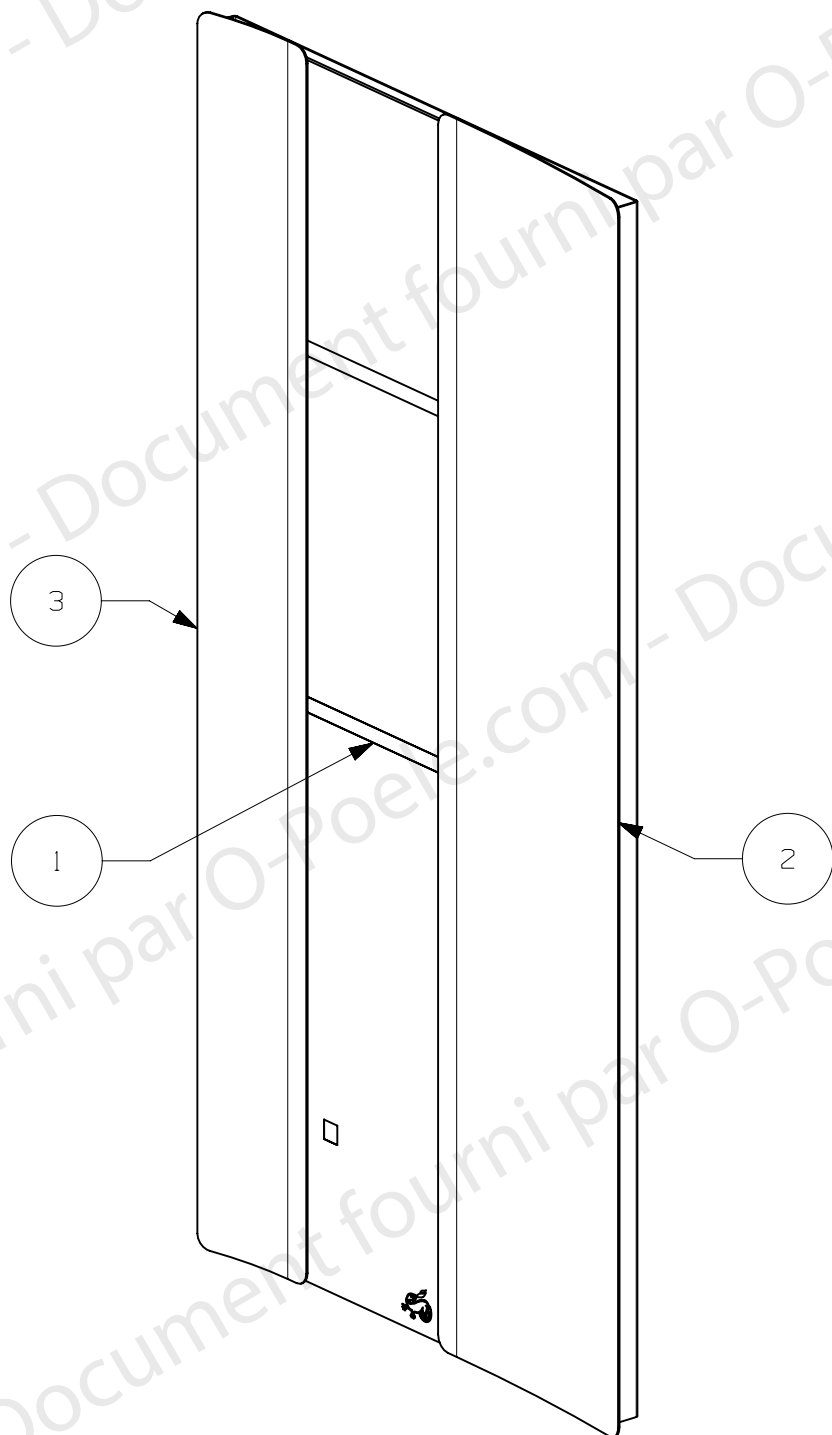

**RICHARD
LE DROFF**

Le feu a une âme

FOYER A GRANULES
QUARTZ

ENSEMBLE PORTE HABILLAGE
EDITION 07/15

101438 : PORTE BLANCHE
101439 : PORTE NOIRE
101440 : PORTE GRISE
101441 : PORTE BEIGE
101442 : PORTE SABLE
101443 : PORTE BORDEAUX

3	ES FACADE GALBEE GAUCHE	38992	1
2	ES FACADE GALBEE DROIT	38991	1
1	VITRE	38783	1
REP	DESIGNATION	CODE	QTE